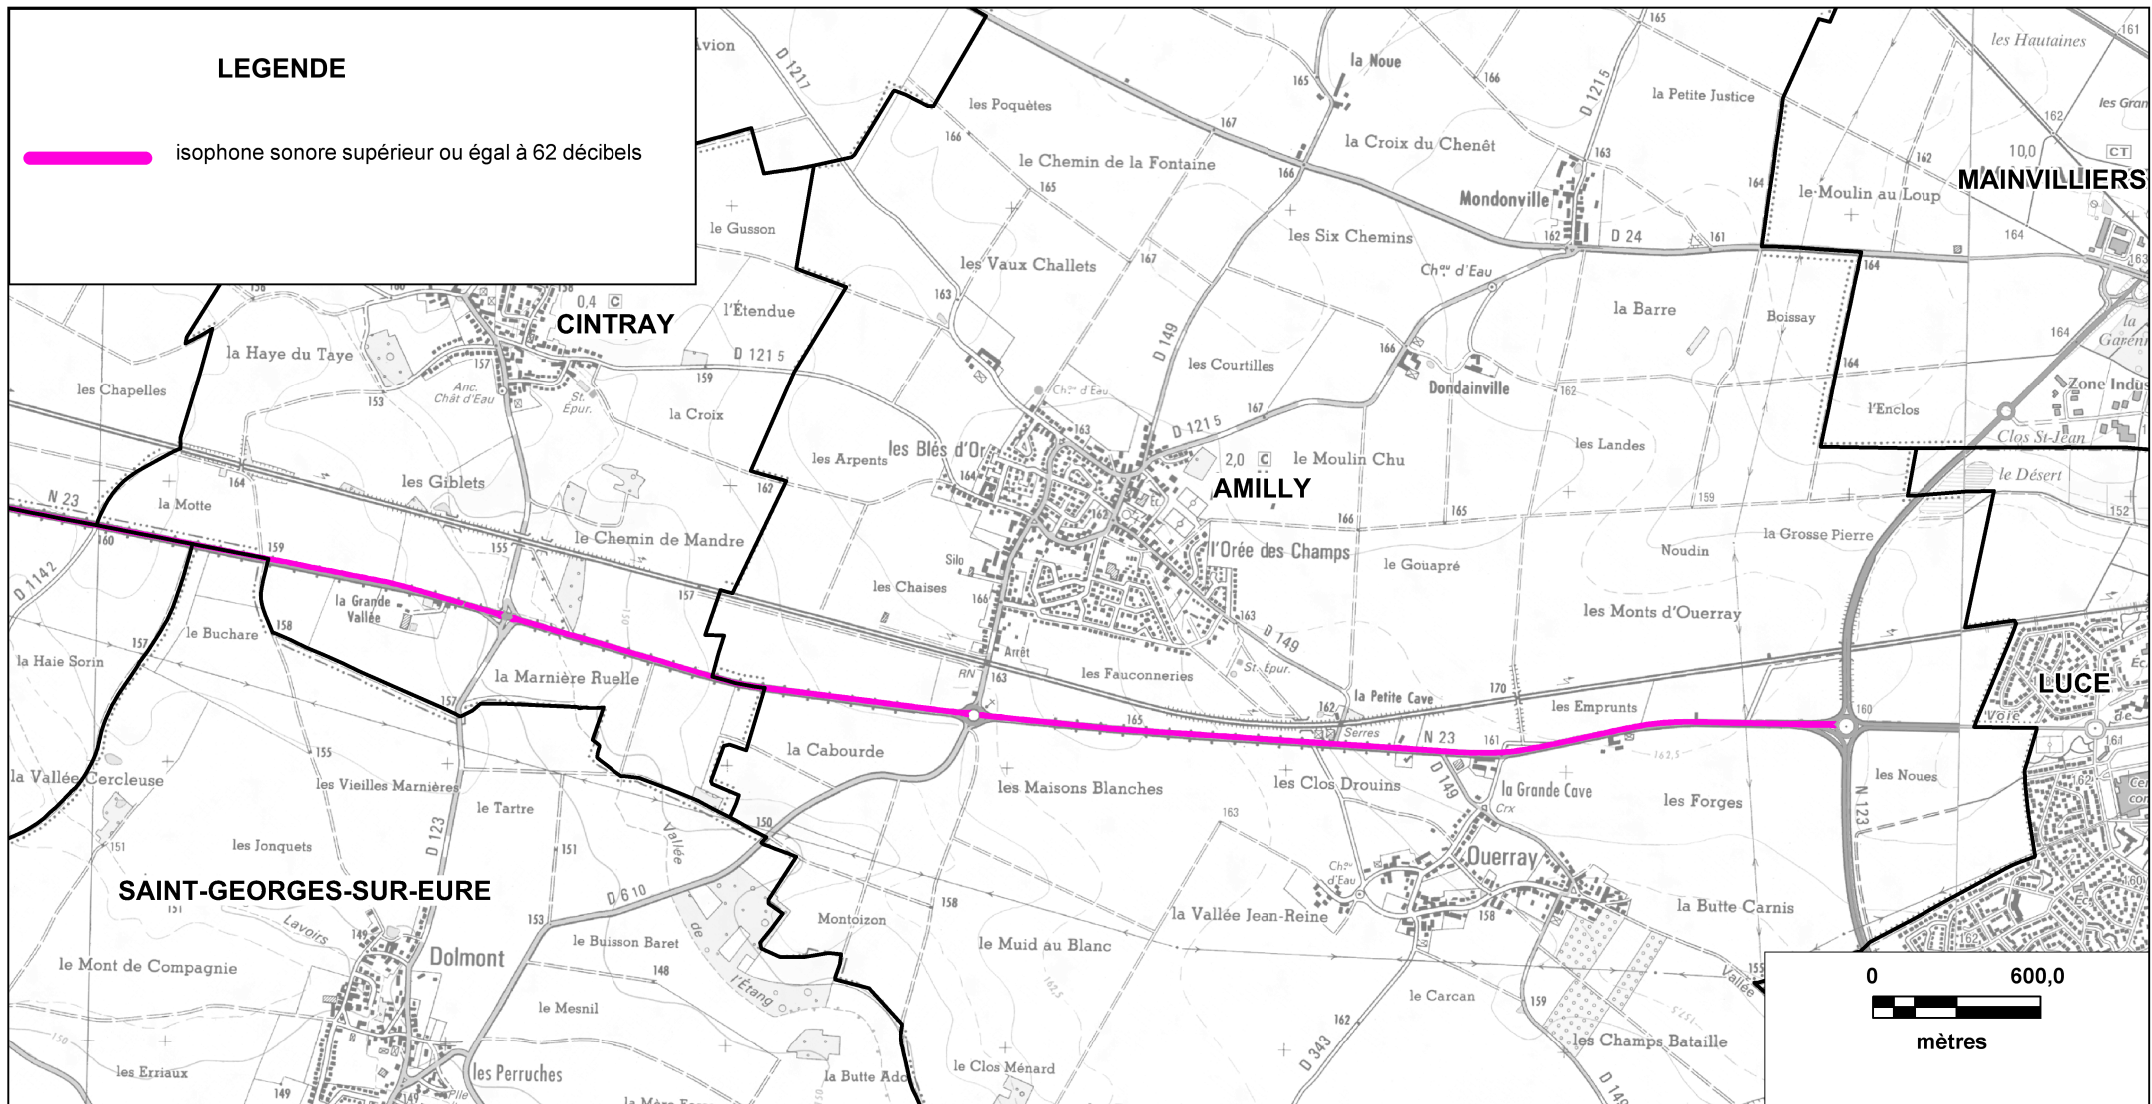

CARTE STRATEGIQUE DITE " C DE NUIT " D'EURE-ET-LOIR

ISOPHONE supérieur ou égal à 62 décibels de la RD923 (planche1/5)

Date : version 2012

DDT 28

17 Place de la République

CS 40517

28 008 CHARTRES Cedex

Tél : 02 37 20 40 60 Fax : 02 37 36 37 03

Cartographie issue de Scan25®

© IGN - Paris - 2006

Protocole MEDAD-IGN-MAP du 24/07/2007

reproduction interdite

Sources des données : CETE Normandie Centre

Nom du fichier : RD_923_Carte_C_nuit_planche1.wor