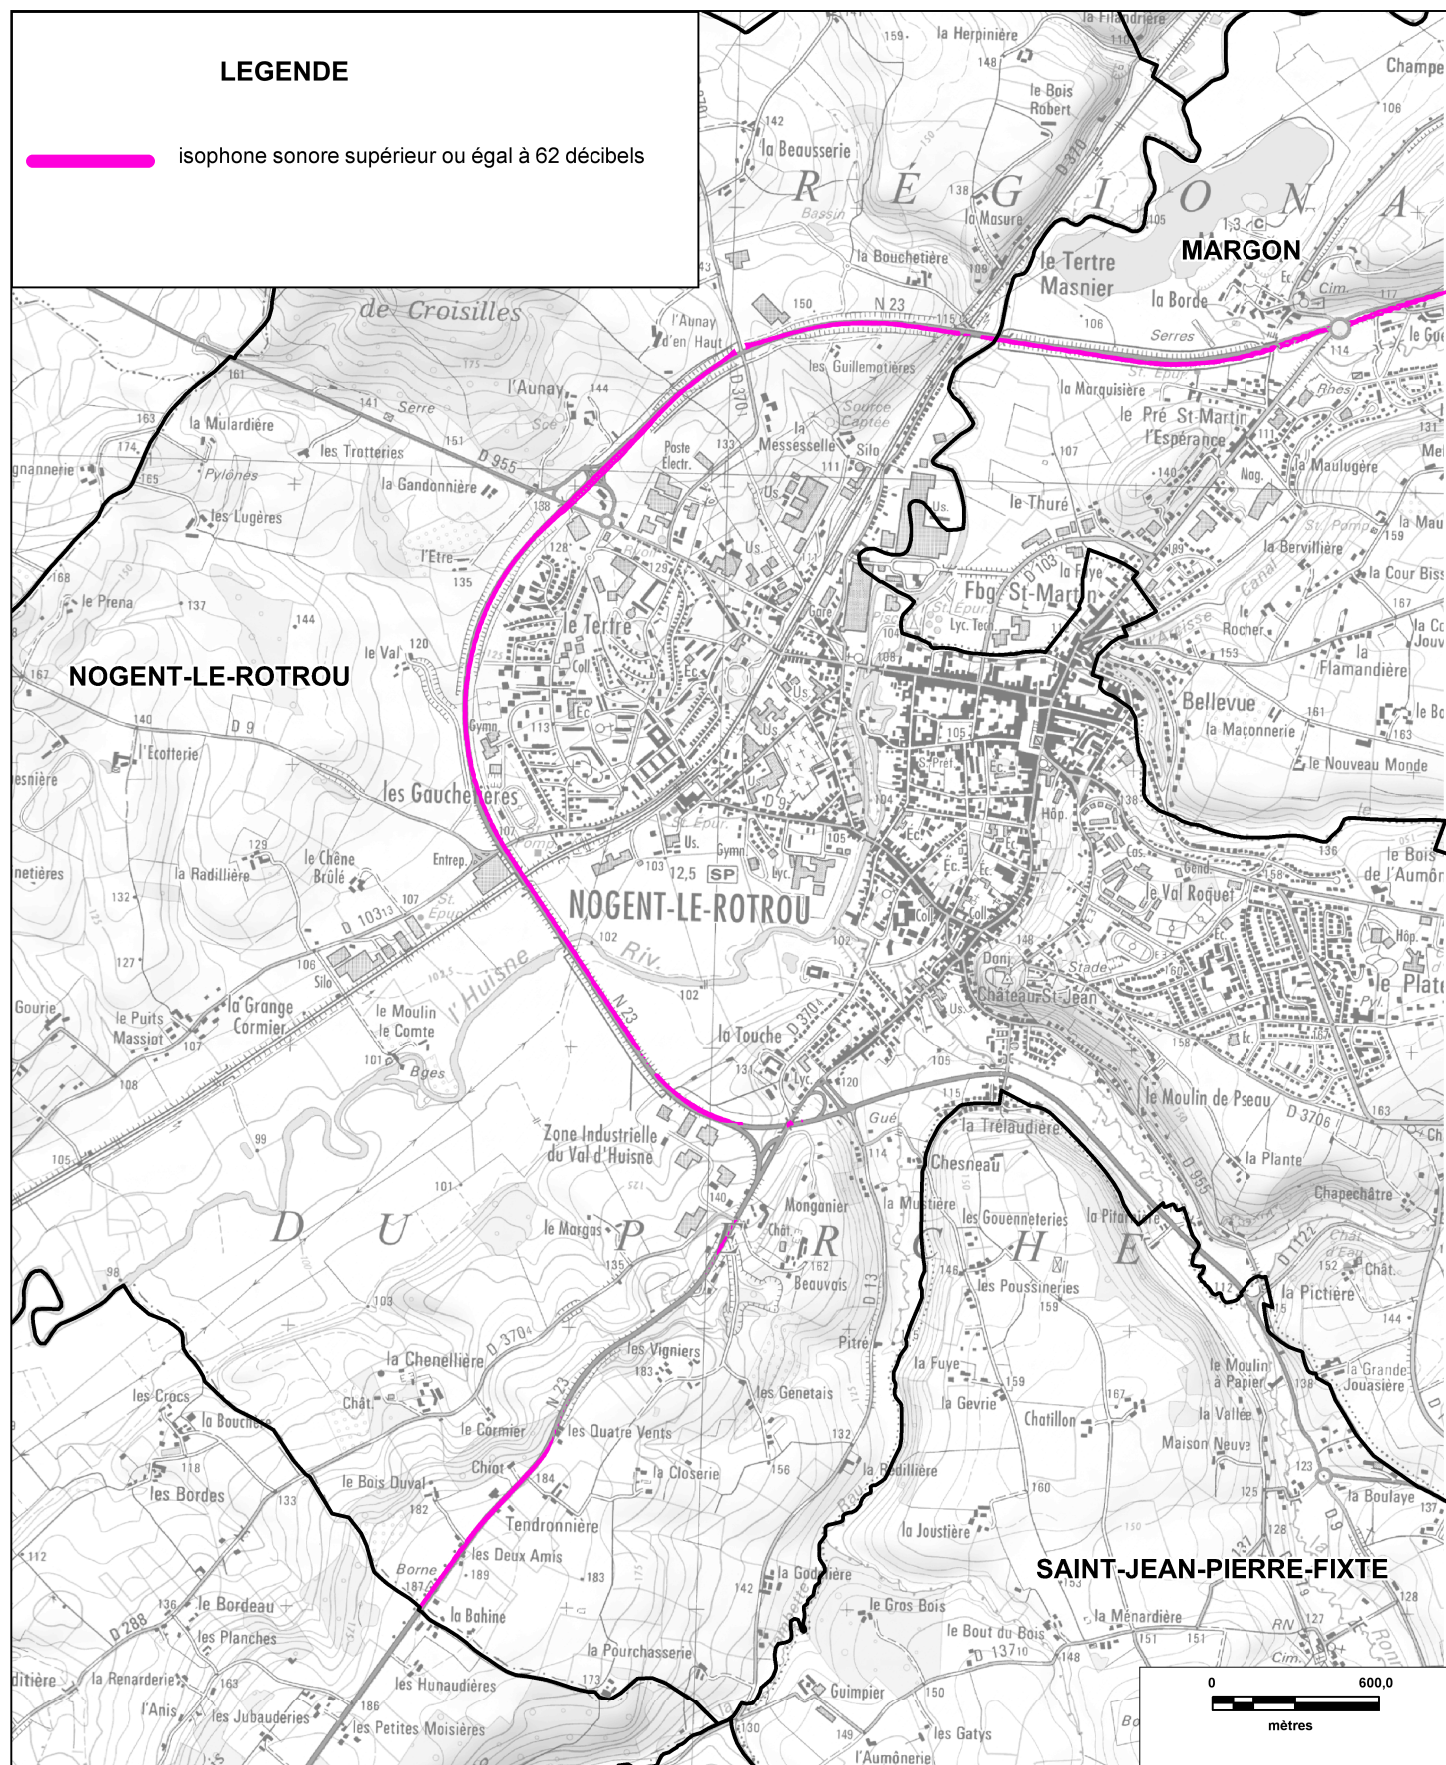

CARTE STRATEGIQUE DITE " C DE NUIT " D'EURE-ET-LOIR

ISOPHONE supérieur ou égal à 62 décibels de la RD923 (planche 5/5)

Date : version 2012

DDT 28

17 Place de la République

CS 40517

28 008 CHARTRES Cedex

Tél : 02 37 20 40 60 Fax : 02 37 36 37 03

Cartographie issue de Scan25®

© IGN - Paris - 2006

Protocole MEDAD-IGN-MAP du 24/07/2007

reproduction interdite

Sources des données : CETE Normandie Centre

Nom du fichier : Rd_923_Carte_C_nuit_planche5.wor