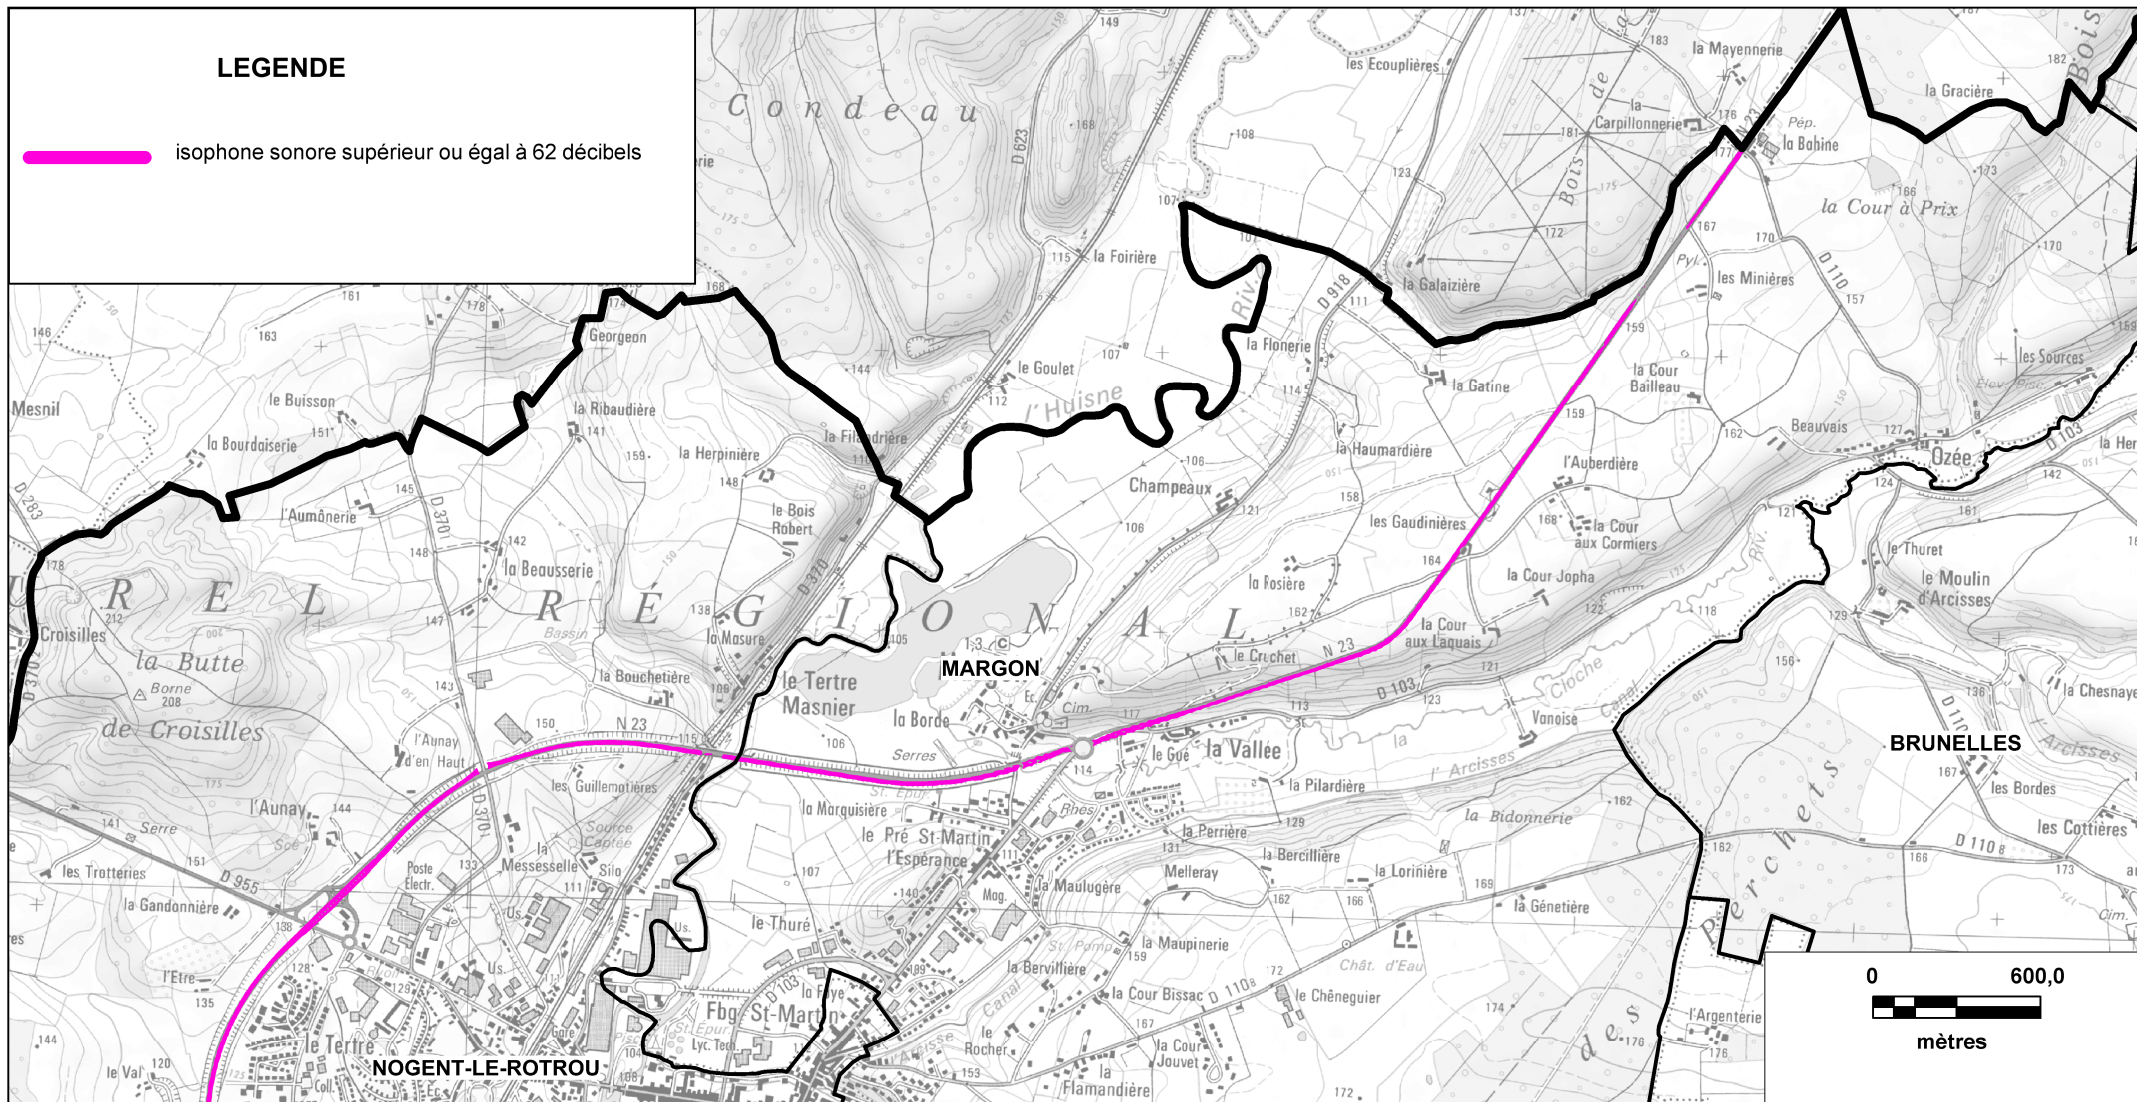

CARTE STRATEGIQUE DITE " C DE NUIT " D'EURE-ET-LOIR

ISOPHONE supérieur ou égal à 62 décibels de la RD923 (planche4/5)

Date : version 2012

DDT 28

17 Place de la République

CS 40517

28 008 CHARTRES Cedex

Tél : 02 37 20 40 60 Fax : 02 37 36 37 03

PRÉFET
D'EURE-ET-LOIR

Cartographie issue de Scan25®

© IGN - Paris - 2006

Protocole MEDAD-IGN-MAP du 24/07/2007

reproduction interdite

Sources des données : CETE Normandie Centre

Nom du fichier : RD_923_Carte_C_nuit_planche4.wor