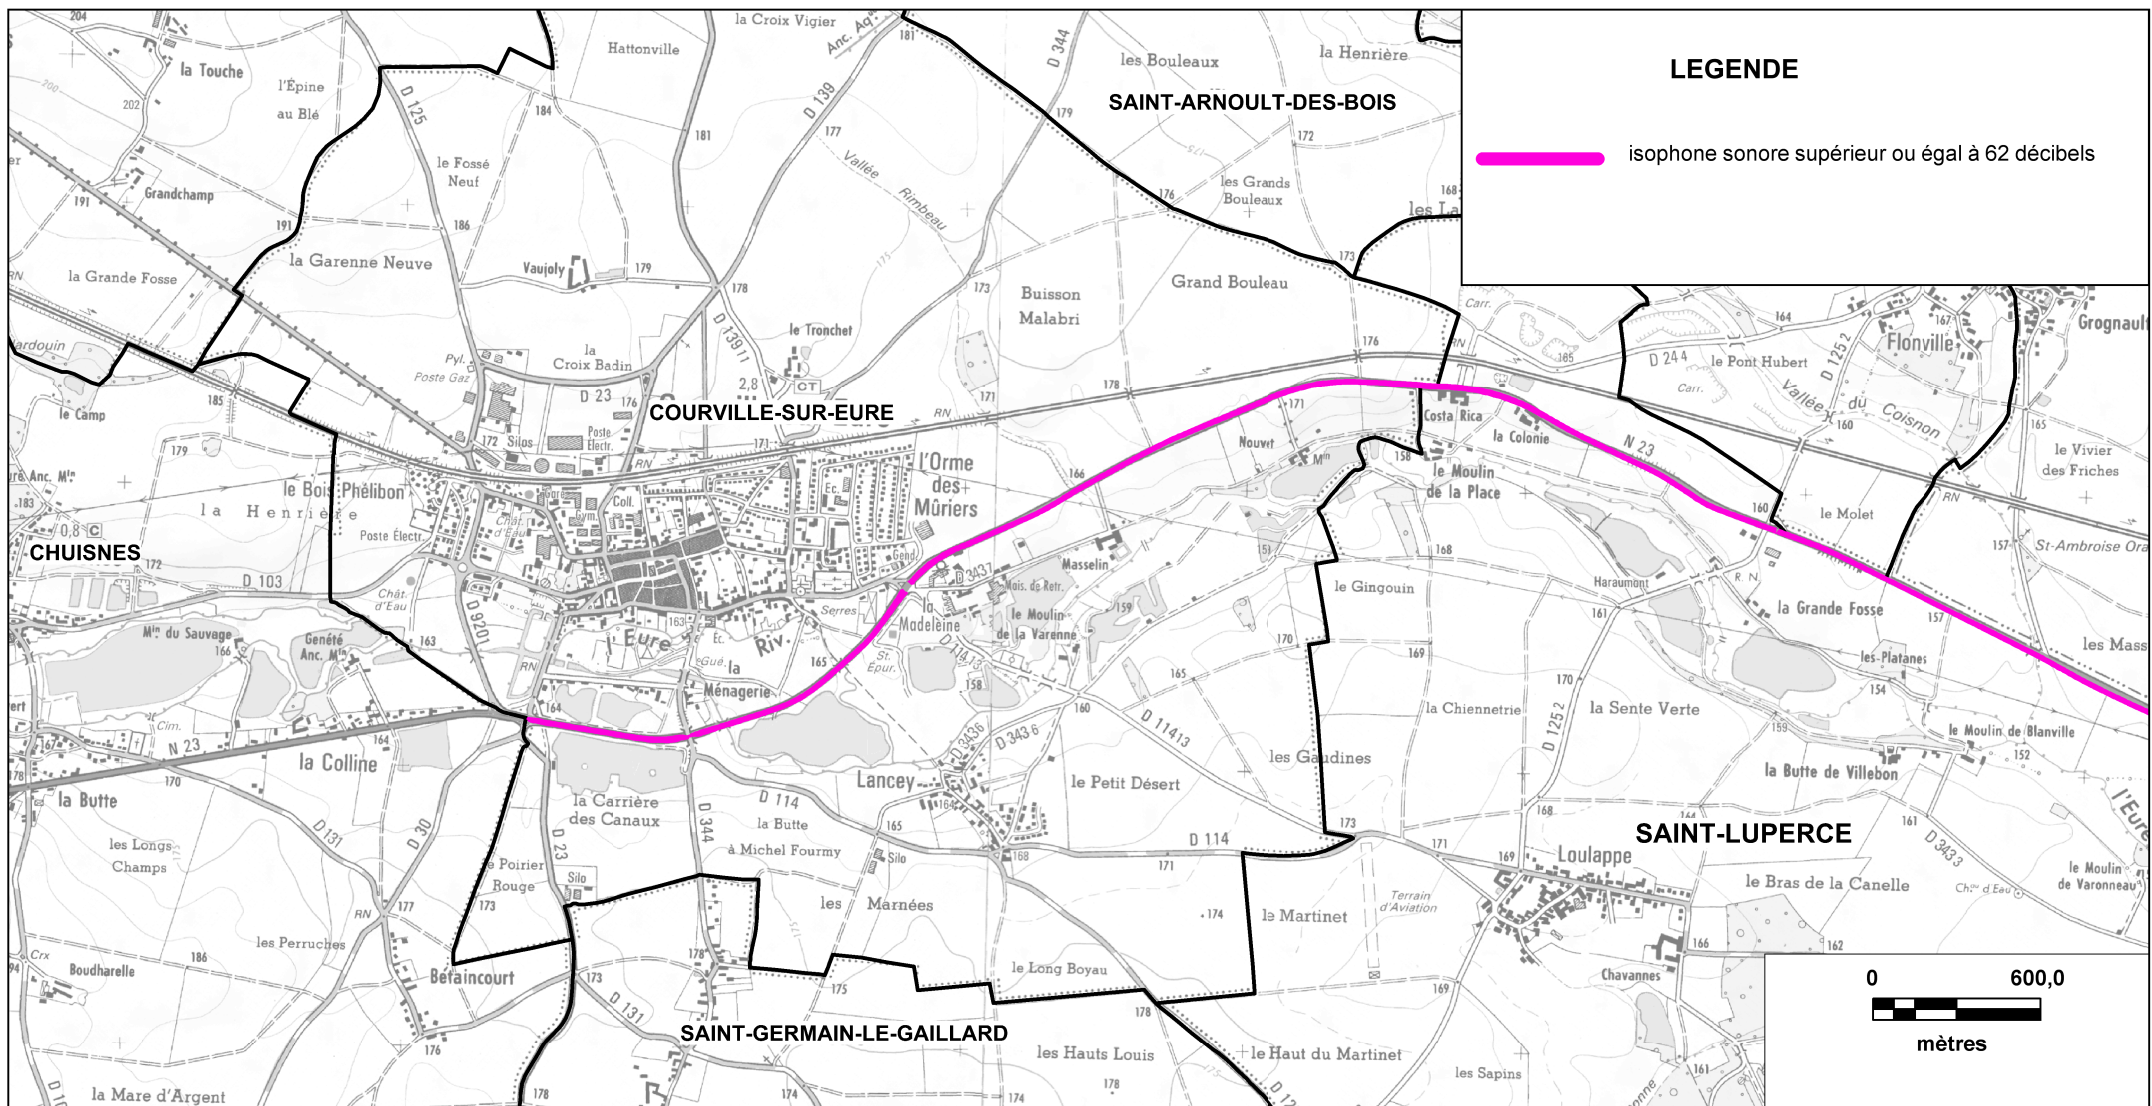

CARTE STRATEGIQUE DITE " C DE NUIT " D'EURE-ET-LOIR

ISOPHONE supérieur ou égal à 62 décibels de la RD923 (planche3/5)

Date : version 2012

DDT 28

17 Place de la République

CS 40517

28 008 CHARTRES Cedex

Tél : 02 37 20 40 60 Fax : 02 37 36 37 03

Cartographie issue de Scan25®

© IGN - Paris - 2006

Protocole MEDAD-IGN-MAP du 24/07/2007

reproduction interdite

Sources des données : CETE Normandie Centre

Nom du fichier : RD_923_Carte_C_nuit_planche3.wor