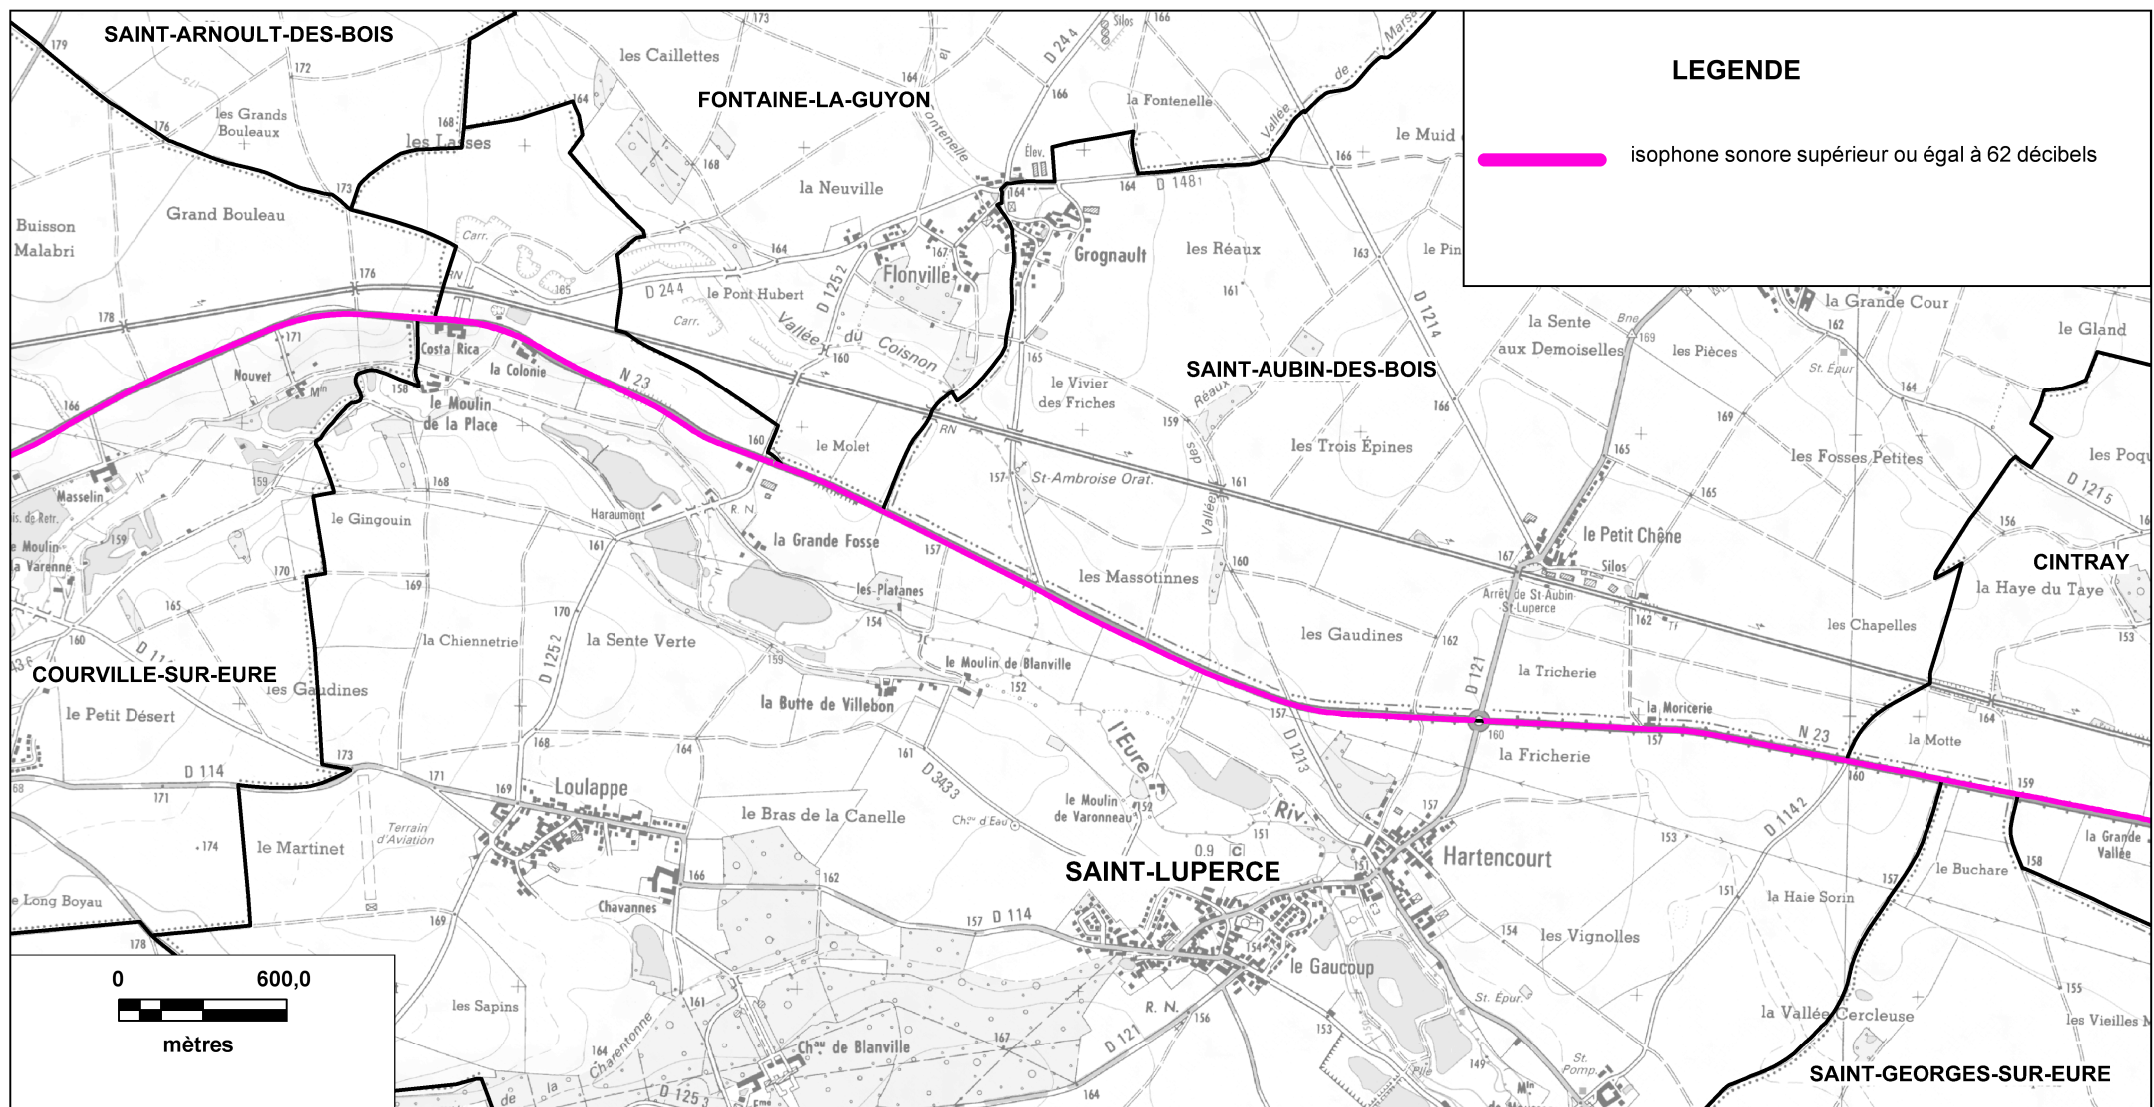

CARTE STRATEGIQUE DITE " C DE NUIT " D'EURE-ET-LOIR

ISOPHONE supérieur ou égal à 62 décibels de la RD923 (planche2/5)

Date : version 2012

DDT 28

17 Place de la République

CS 40517

28 008 CHARTRES Cedex

Tél : 02 37 20 40 60 Fax : 02 37 36 37 03

PRÉFET
D'EURE-ET-LOIR

Cartographie issue du Scan25®

© IGN - Paris - 2006

Protocole MEDAD-IGN-MAP du 24/07/2007

reproduction interdite

Sources des données : CETE Normandie Centre

Nom du fichier : RD_923_Carte_C_nuit_planche2.wor